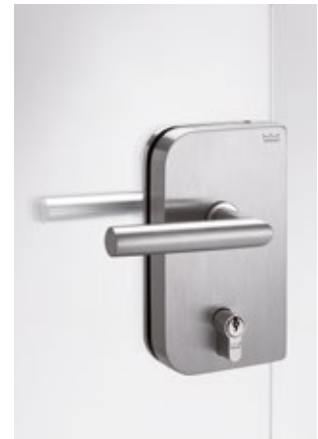

DREHTÜRBECHLAG FÜR STARKE BEANSPRUCHUNG

Office Junior

So zeitlos im Design, so vielseitig und zuverlässig in der Funktion: Das Beschlagssystem Junior Office ist für hohe Beanspruchungen und eine lange Lebensdauer konzipiert. Mit vielfältigen Varianten in der Oberflächengestaltung und einer großen Vielfalt an Schlossvarianten, Drückern und Bändern ist es sowohl im Wohn- als auch im Objektbereich eine verlässliche Größe.

Ihre Vorteile

- Flüster-Komfort-Geräuschdämpfung
- Einstellbare Drückerposition
- Lange Lebensdauer durch hochwertige Materialien
- Zuverlässig bei starker Beanspruchung